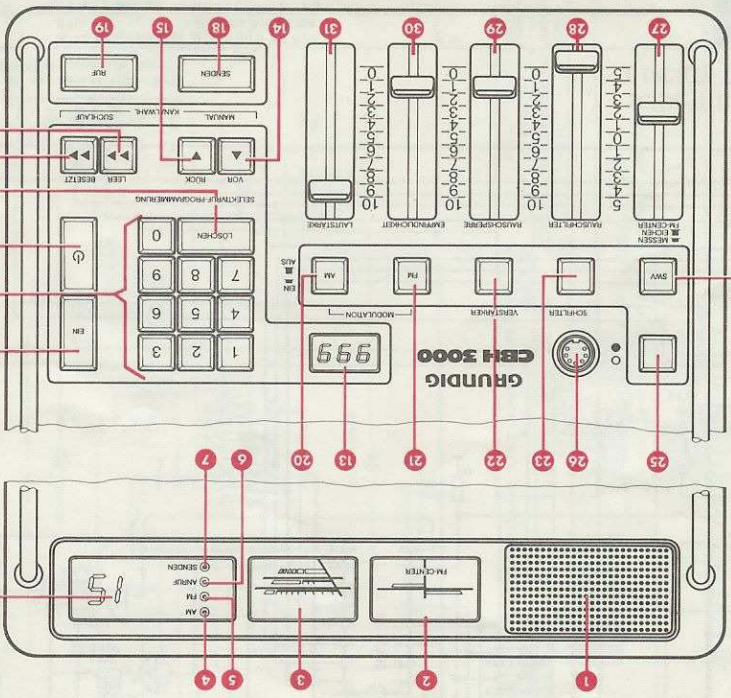

Schaltbild CBH 3000

Kurzanleitung

Brief Operating Instructions

1. 1 Loudspeaker
2. 2 FM center meter, indicates the incoming signal deviation from the real frequency.
3. 3 S/HF meter, indicates the relative strength of the incoming signals or the RF power output power in Watt when transmitting.
4. 4 AM LED indication, will light when the receiver operates in AM mode.
5. 5 FM LED indication, will light when the receiver operates in FM mode.
6. 6 Anruf (call) indication, When decoding the 3-tone selective-call, this LED lights up to indicate that the transmitter is ready for operation.
7. 7 ON-AIR indication, lights up when transmitting.
8. 8 Channel indicator, indicates the selected channel.
9. 9 EIN (ON) switch, for switching off the selective-call-system, the transmitter is ready for operation.
10. 10 D-button (standby mode), for switching on the selective-call-system, the transmitter is muted.
11. 11 Key entry board (code numbers 0-9), These ten keys select the 3-tone encoding numbers.
12. 12 Clear key, to clear the wrong numbers.
13. 13 3-tone indicator, These 3 LED digits show the numbers entered by the ten keys.
14. 14 A-button (channel selector), e.g., switches from channel 4 to channel 5 (upwards).
15. 15 V-button (channel selector), e.g., switches from channel 15 to channel 14 (downwards).
16. 16 V-button (empty selector), searches the channel not used.
17. 17 D-button (occupied selector), searches the used channel.
18. 18 Push-to-talk button, for transmitting operation.
19. 19 Call button, for sending the encoding tones.
20. 20 AM selector, to select the AM mode.
21. 21 FM selector, to select the FM mode.
22. 22 PA button, Depress this button, the CBH 3000 will work as a public address amplifier.
23. 23 ANL ON/OFF (automatic noise limiter), To switch on or switch off the noise limiter.

1. 24 SWR button, Depress this button to analyze the SWR (Standing Wave Ratio).
2. 25 ON/OFF switch, To switch on the transmitter depress this button, to switch off depress this button again.
3. 26 Mic socket, Socket for connecting the electret microphone.
4. 27 FM Center, For adjusting the incoming FM frequencies to centre indication (meter 2).
5. 28 Rauschsperrtaste, zum Einstellen der Rauschschwelle bei Hintergrundstörungen.
6. 29 Rauschfilter, in Verbindung mit der Taste 29 zur Einstellung der Rauschbegrenzung.
7. 30 Empfindlichkeit, zur Anpassung der Empfindlichkeit des Empfängers an die ankommenden Signale.
8. 31 Lautstärke, zur Einstellung der gewünschten Lautstärke.
9. 32 Verstärker-Taste, Taste drücken, wenn das Gerät als Durchsageverstärker arbeiten soll.
10. 33 Rauschfilter-Taste, zum Ein- und Ausschalten der Rauschunterdrückung.
11. 34 SWR-Taste, zum Ermitteln des Stehwellenverhältnisses diese Taste drücken.

Änderungen vorbehalten - Alterations reserved