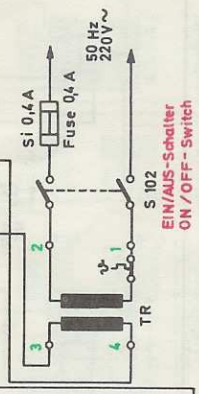

Änderungen vorbehalten - Alterations reserved

R:	R 301	R 302	R 303	R 304	R 305	R 306	R 307	R 308	R 309	R 310
C:	C 301	C 302	C 303	C 304	C 305	C 306	C 307	C 308	C 309	C 310

159 26-703 00

BLOCKSCHALTBILD
BLOCK DIAGRAM

400
PLL-Synthesizer-Bst.
PLL-Unit

700
Bedien-Bst.
Key board

600
3-Ton-Selektivruf-Bst.
3-Tone-selective Unit

100 - 200
HF-ZF - NF - Bst.
Main Unit

900
3-Ton - Sel.
Anzeige
3-Tone
LED Unit

800
Umschalter
Switch

500
Suchlauf - Bst.
Scanning Unit

Kanalanzeige
Channel LED

300
Netzteil
Power Supply

Z-PLL-BST
TO PLL UNIT
P1 - P8

(6) - 9 12
(8) - 24 13
(3) - 1 3
(6) - 15 222
(6) - 11 14
(6) - 10 15
(8) - 12
(8) - 15
(1) - 26
(1) - 23
(1) - 22
(1) - 28
(1) - 27
(8) - 30
(8) - 29
(6) - 13
(6) - 12
(1) - 34