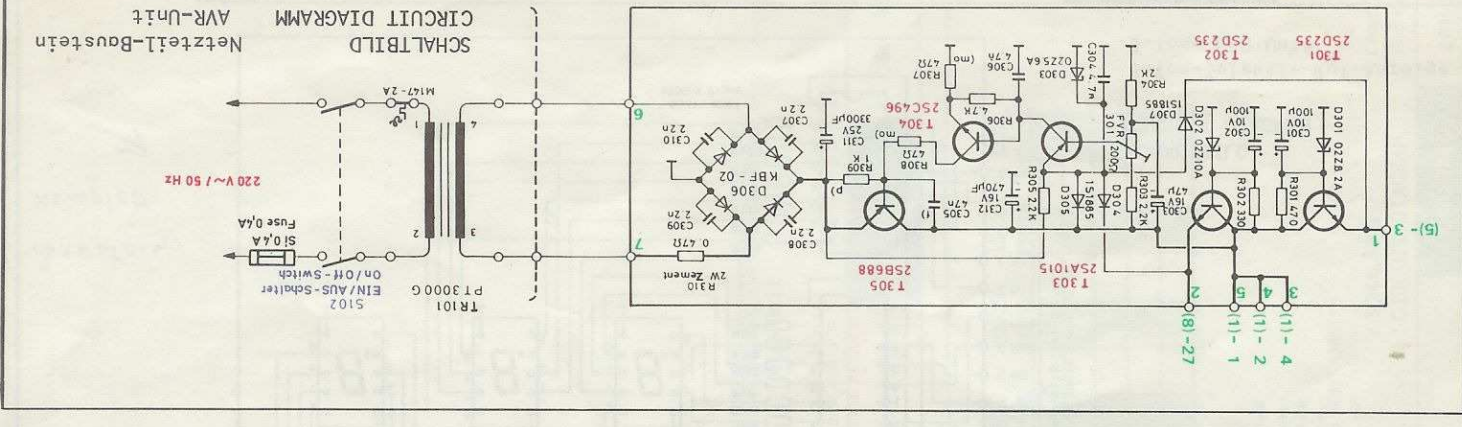

R:	R 301	R 302	R 303	R 304	R 305	R 306	R 307	R 308	R 309	R 310
C:	C 301	C 302	C 303	C 304	C 305	C 306	C 307	C 308	C 309	C 310