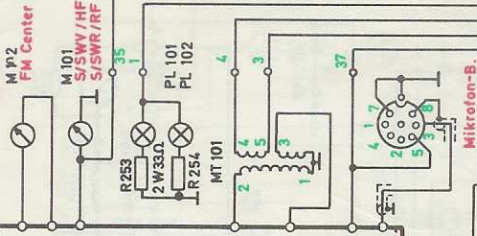

Änderungen vorbehalten - Alterations reserved

R:	R 301	R 302	R 303	R 304	R 305	R 306	R 307	R 308	R 309	R 310
C:	C 301	C 302	C 303	C 304	C 305	C 306	C 307	C 308	C 309	C 310

159 26-703 00

BLOCKSCHALTBILD
BLOCK DIAGRAM

400
PLL-Synthesizer-Bst.
PLL-Unit

700
Bedien-Bst.
Key board

600
3-Ton-Selektivruf-Bst.
3-Tone-selective Unit

100 - 200
HF-ZF - NF - Bst.
Main Unit

900
3-Ton - Sel.
Anzeige
3-Tone
LED Unit

800
Umschalter
Switch

500
Suchlauf - Bst.
Scanning Unit

Kanalanzeige
Channel LED

300
Netzteil
Power Supply

Z-PLL-BST
TO PLL UNIT
P1 - P8

(6) - 9 12
(8) - 24 13
(3) - 1 3
(6) - 15 222
(6) - 11 14
(6) - 10 15
(8) - 12
(8) - 15
(1) - 26
(1) - 23
(1) - 22
(1) - 28
(1) - 27
(8) - 30
(8) - 29
(6) - 13
(6) - 12
(1) - 34