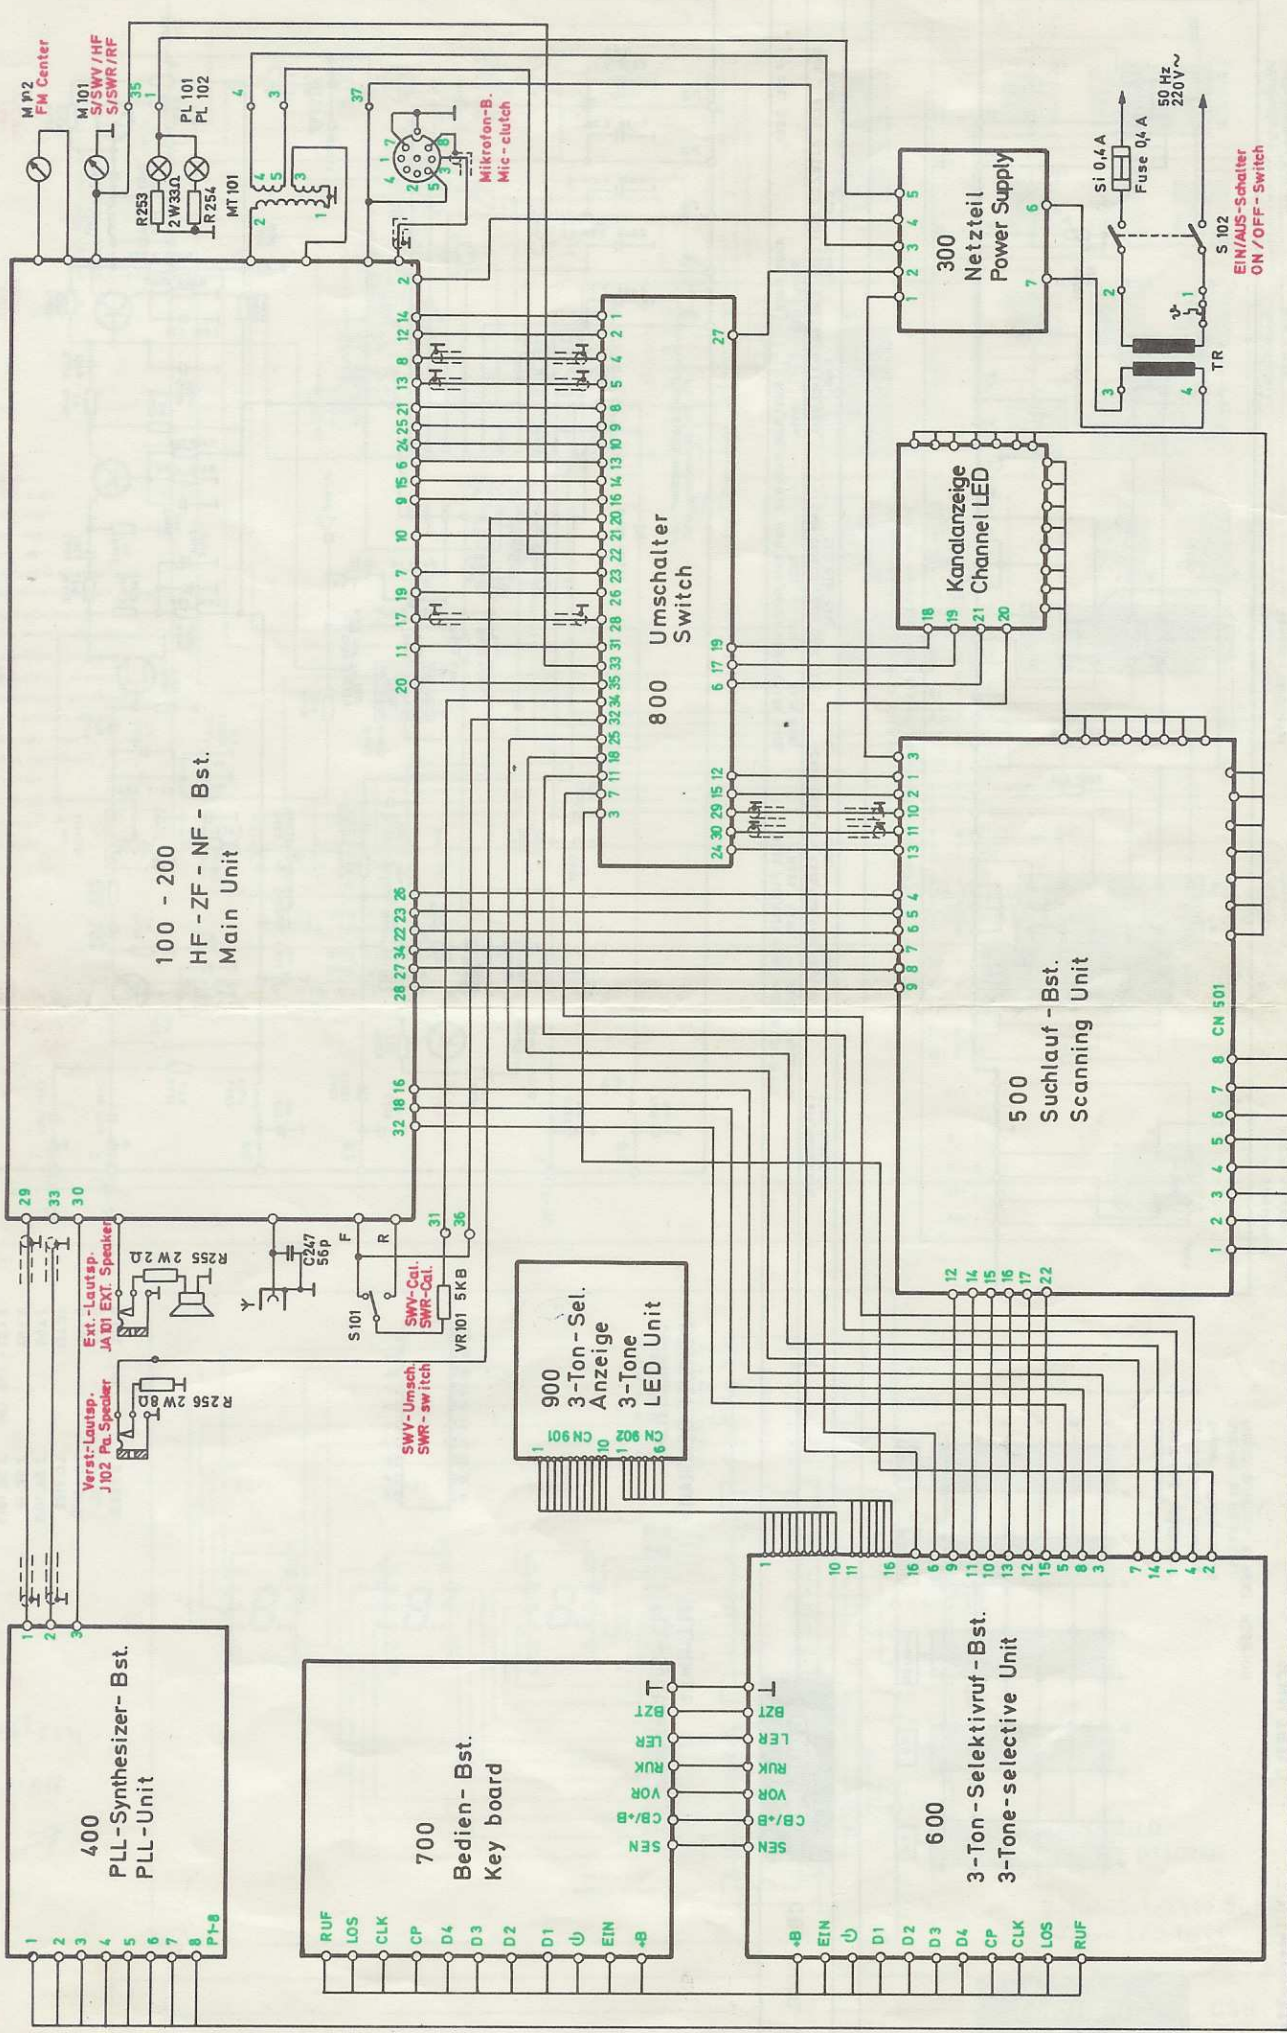

159 26-703 00

BLOCKSCHALTBILD
BLOCK DIAGRAM

400
PLL-Synthesizer-Bst.
PLL-Unit

700
Bedien-Bst.
Key board

600
3-Ton-Selektivruf-Bst.
3-Tone-selective Unit

100 - 200
HF-ZF - NF - Bst.
Main Unit

900
3-Ton - Sel.
Anzeige
3-Tone
LED Unit

800
Umschalter
Switch

500
Suchlauf - Bst.
Scanning Unit

Kanalanzeige
Channel LED

300
Netzteil
Power Supply